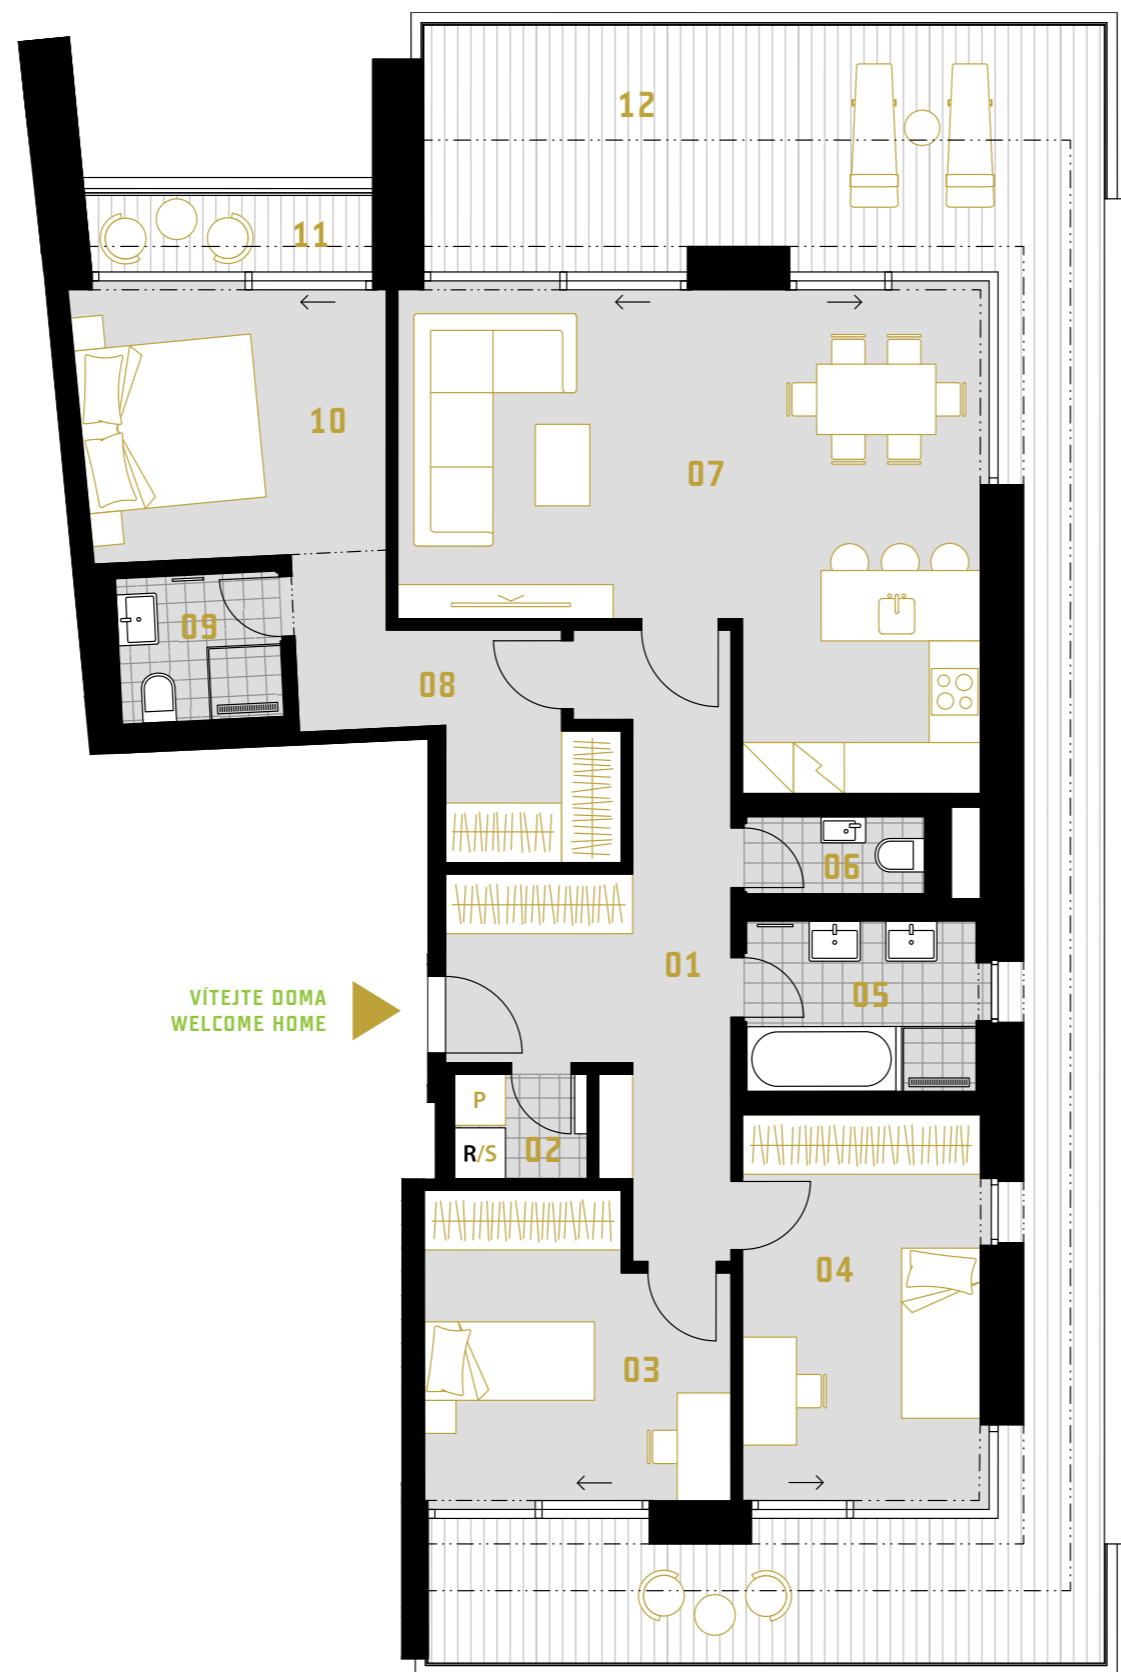

BYT G5.4.2 | 4+kk • 113,2 m² • 4.NP

top'exclusive – penthouse s terasami a výhledem na Prahu | penthouse with terraces and a view of Prague

VJZ orientace | ESW orientation

top'rezidence

POMEZÍ

VÝHLED NA MĚSTO
CITY VIEW