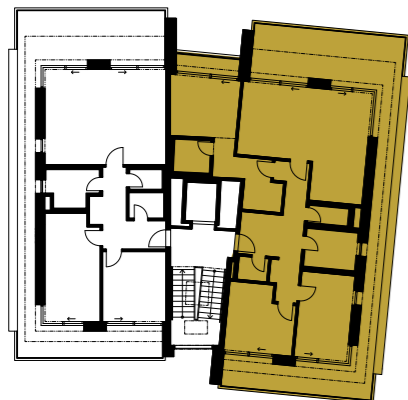

BYT G5.4.2 | 4+kk • 113,2 m² • 4.NP

top'exclusive – penthouse s terasami a výhledem na Prahu | penthouse with terraces and a view of Prague

VJZ orientace | ESW orientation

top'rezidence

POMEZÍ

VÝHLED NA MĚSTO
CITY VIEW